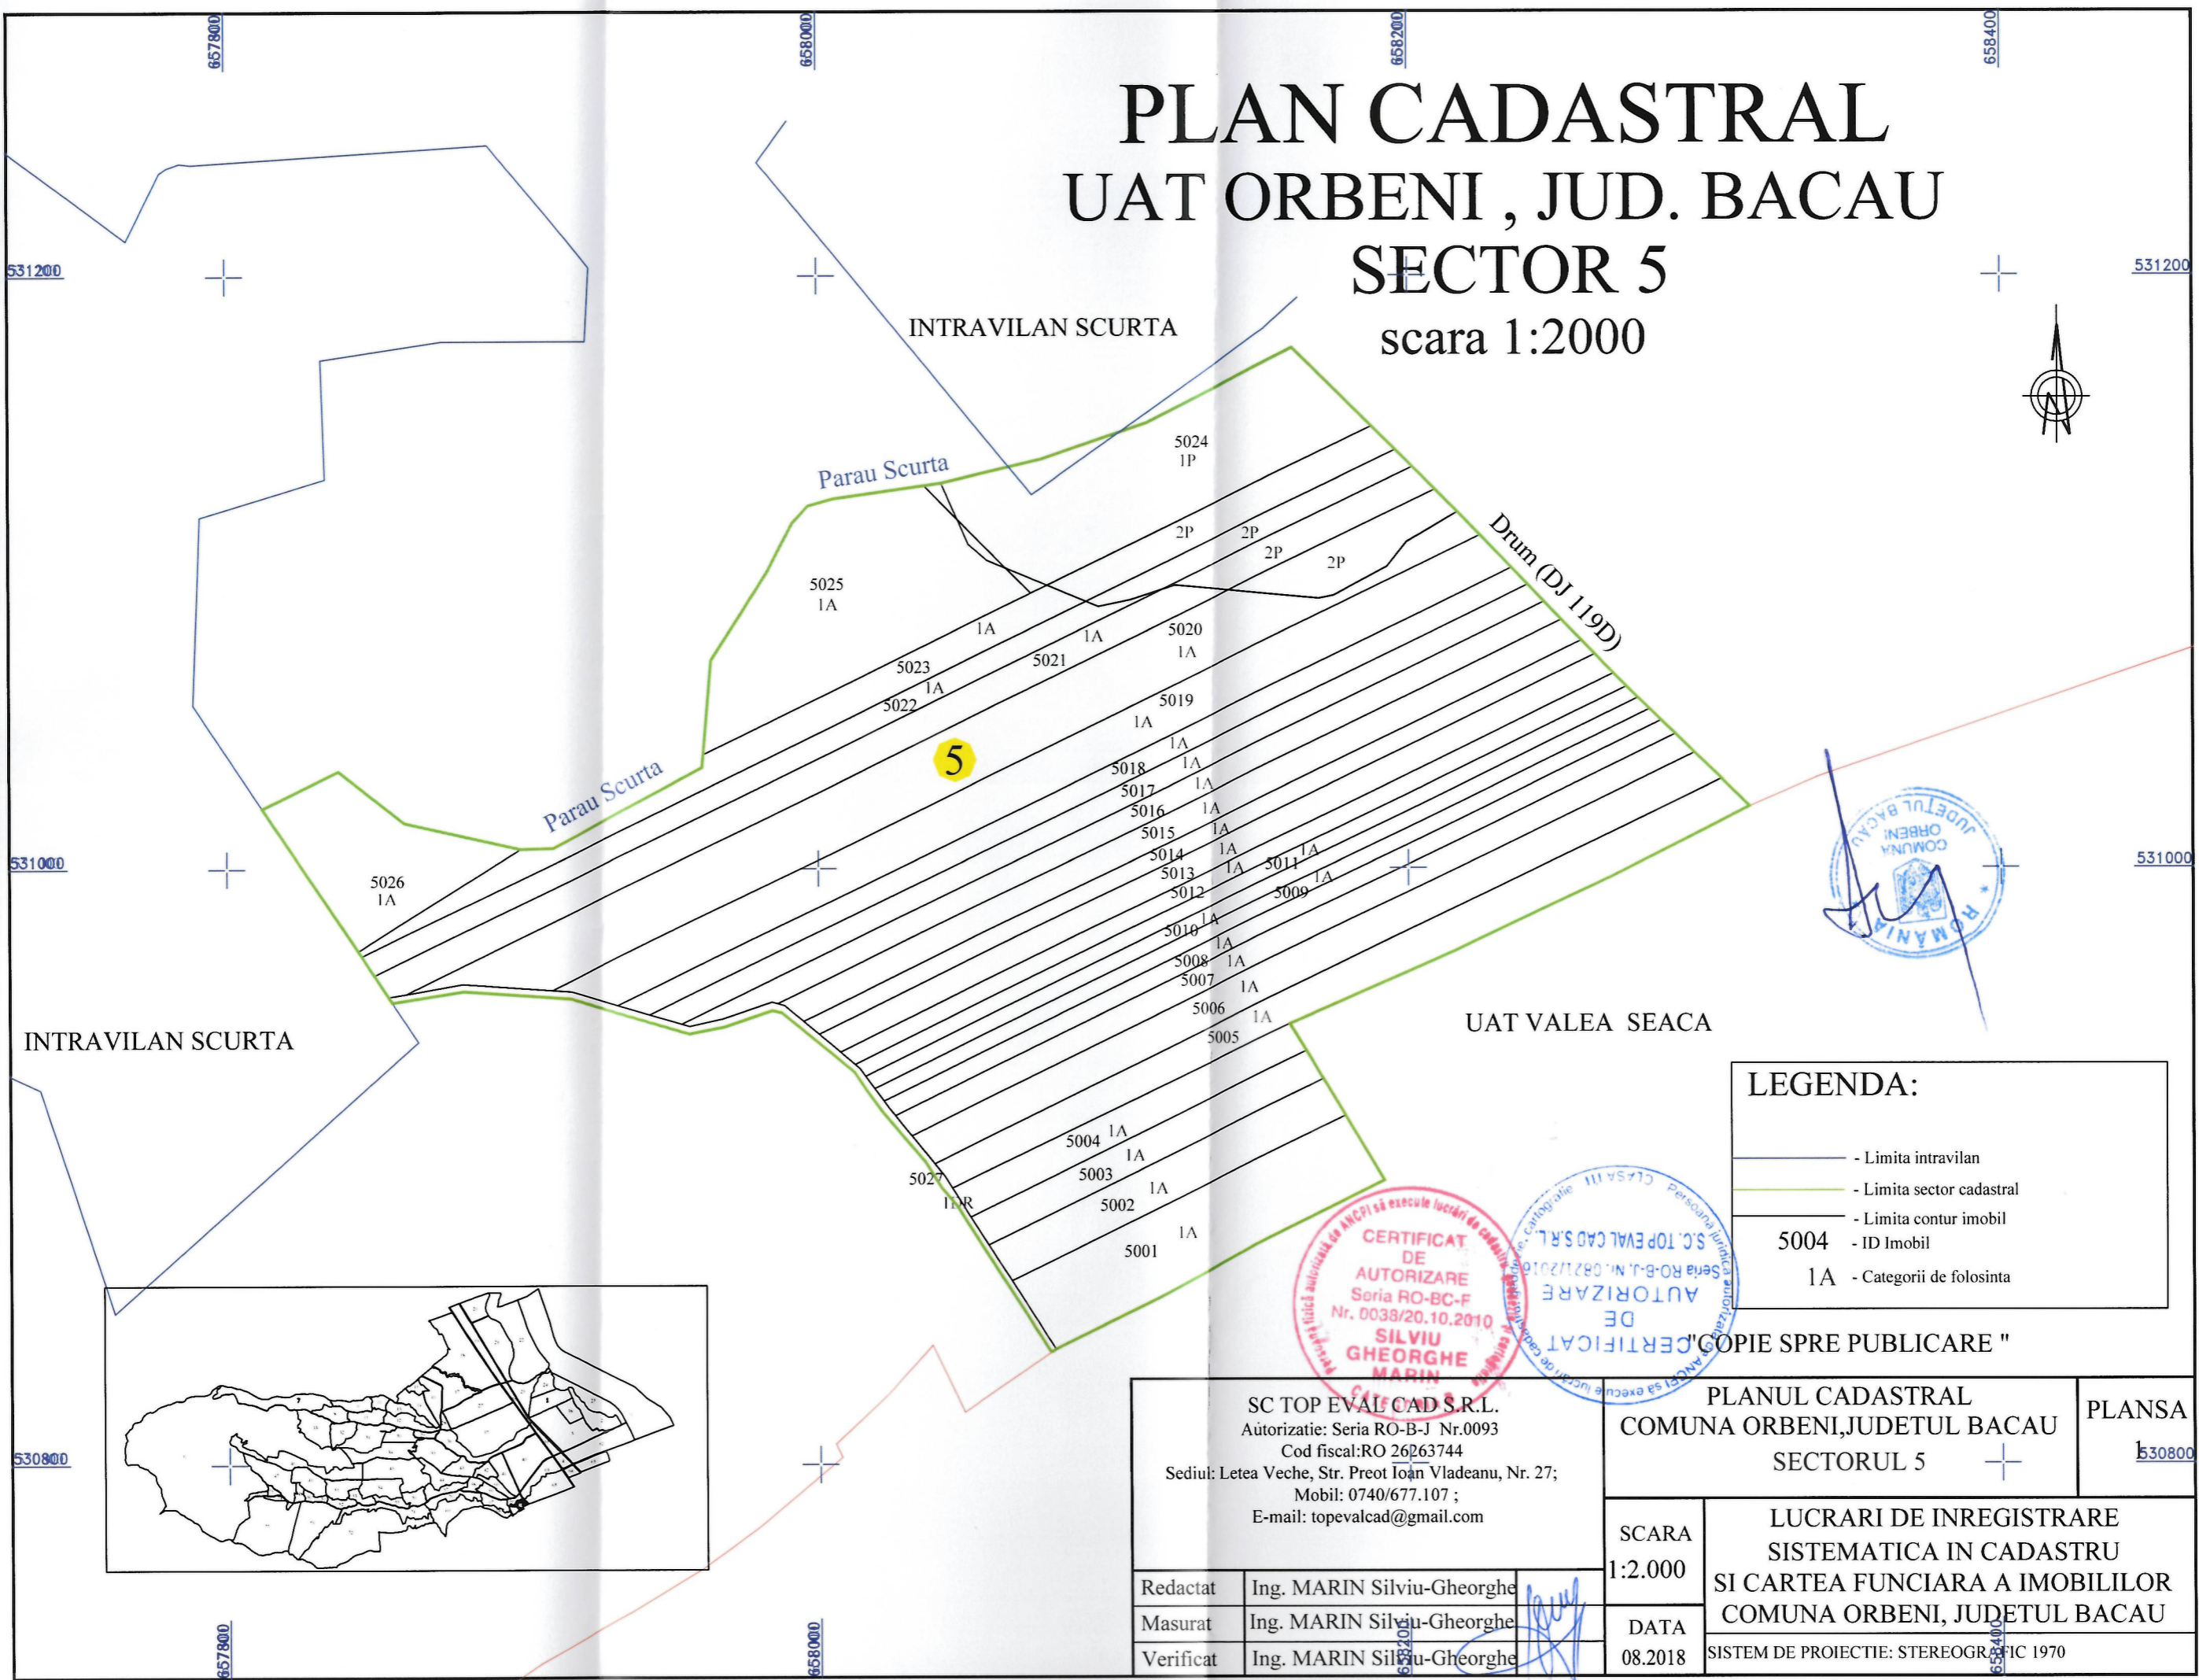

PLAN CADASTRAL

UAT ORBENI, JUD. BACAU

SECTOR 5

scara 1:2000

LEGENDA:

- Limita intravilan
- Limita sector cadastral
- Limita contur imobil
- 5004 - ID Imobil
- 1A - Categoriile de folosinta

"GOPIE SPRE PUBLICARE"

SC TOP EVAL CAD S.R.L. Autorizatie: Seria RO-B-J Nr.0093 Cod fiscal:RO 26263744 Sediul: Letea Veche, Str. Preot Ioan Vladeanu, Nr. 27; Mobil: 0740/677.107 ; E-mail: topevalcad@gmail.com		PLANUL CADASTRAL COMUNA ORBENI, JUDETUL BACAU SECTORUL 5	PLANSA 530800
Redactat	Ing. MARIN Silviu-Gheorghe	SCARA 1:2.000	LUCRARI DE INREGISTRARE SISTEMATICA IN CADASTRU SI CARTEA FUNCIONARA A IMOBILILOR COMUNA ORBENI, JUDETUL BACAU
Masurat	Ing. MARIN Silviu-Gheorghe	DATA 08.2018	SISTEM DE PROIECTIE: STEREOGRAFIC 1970
Verificat	Ing. MARIN Silviu-Gheorghe		